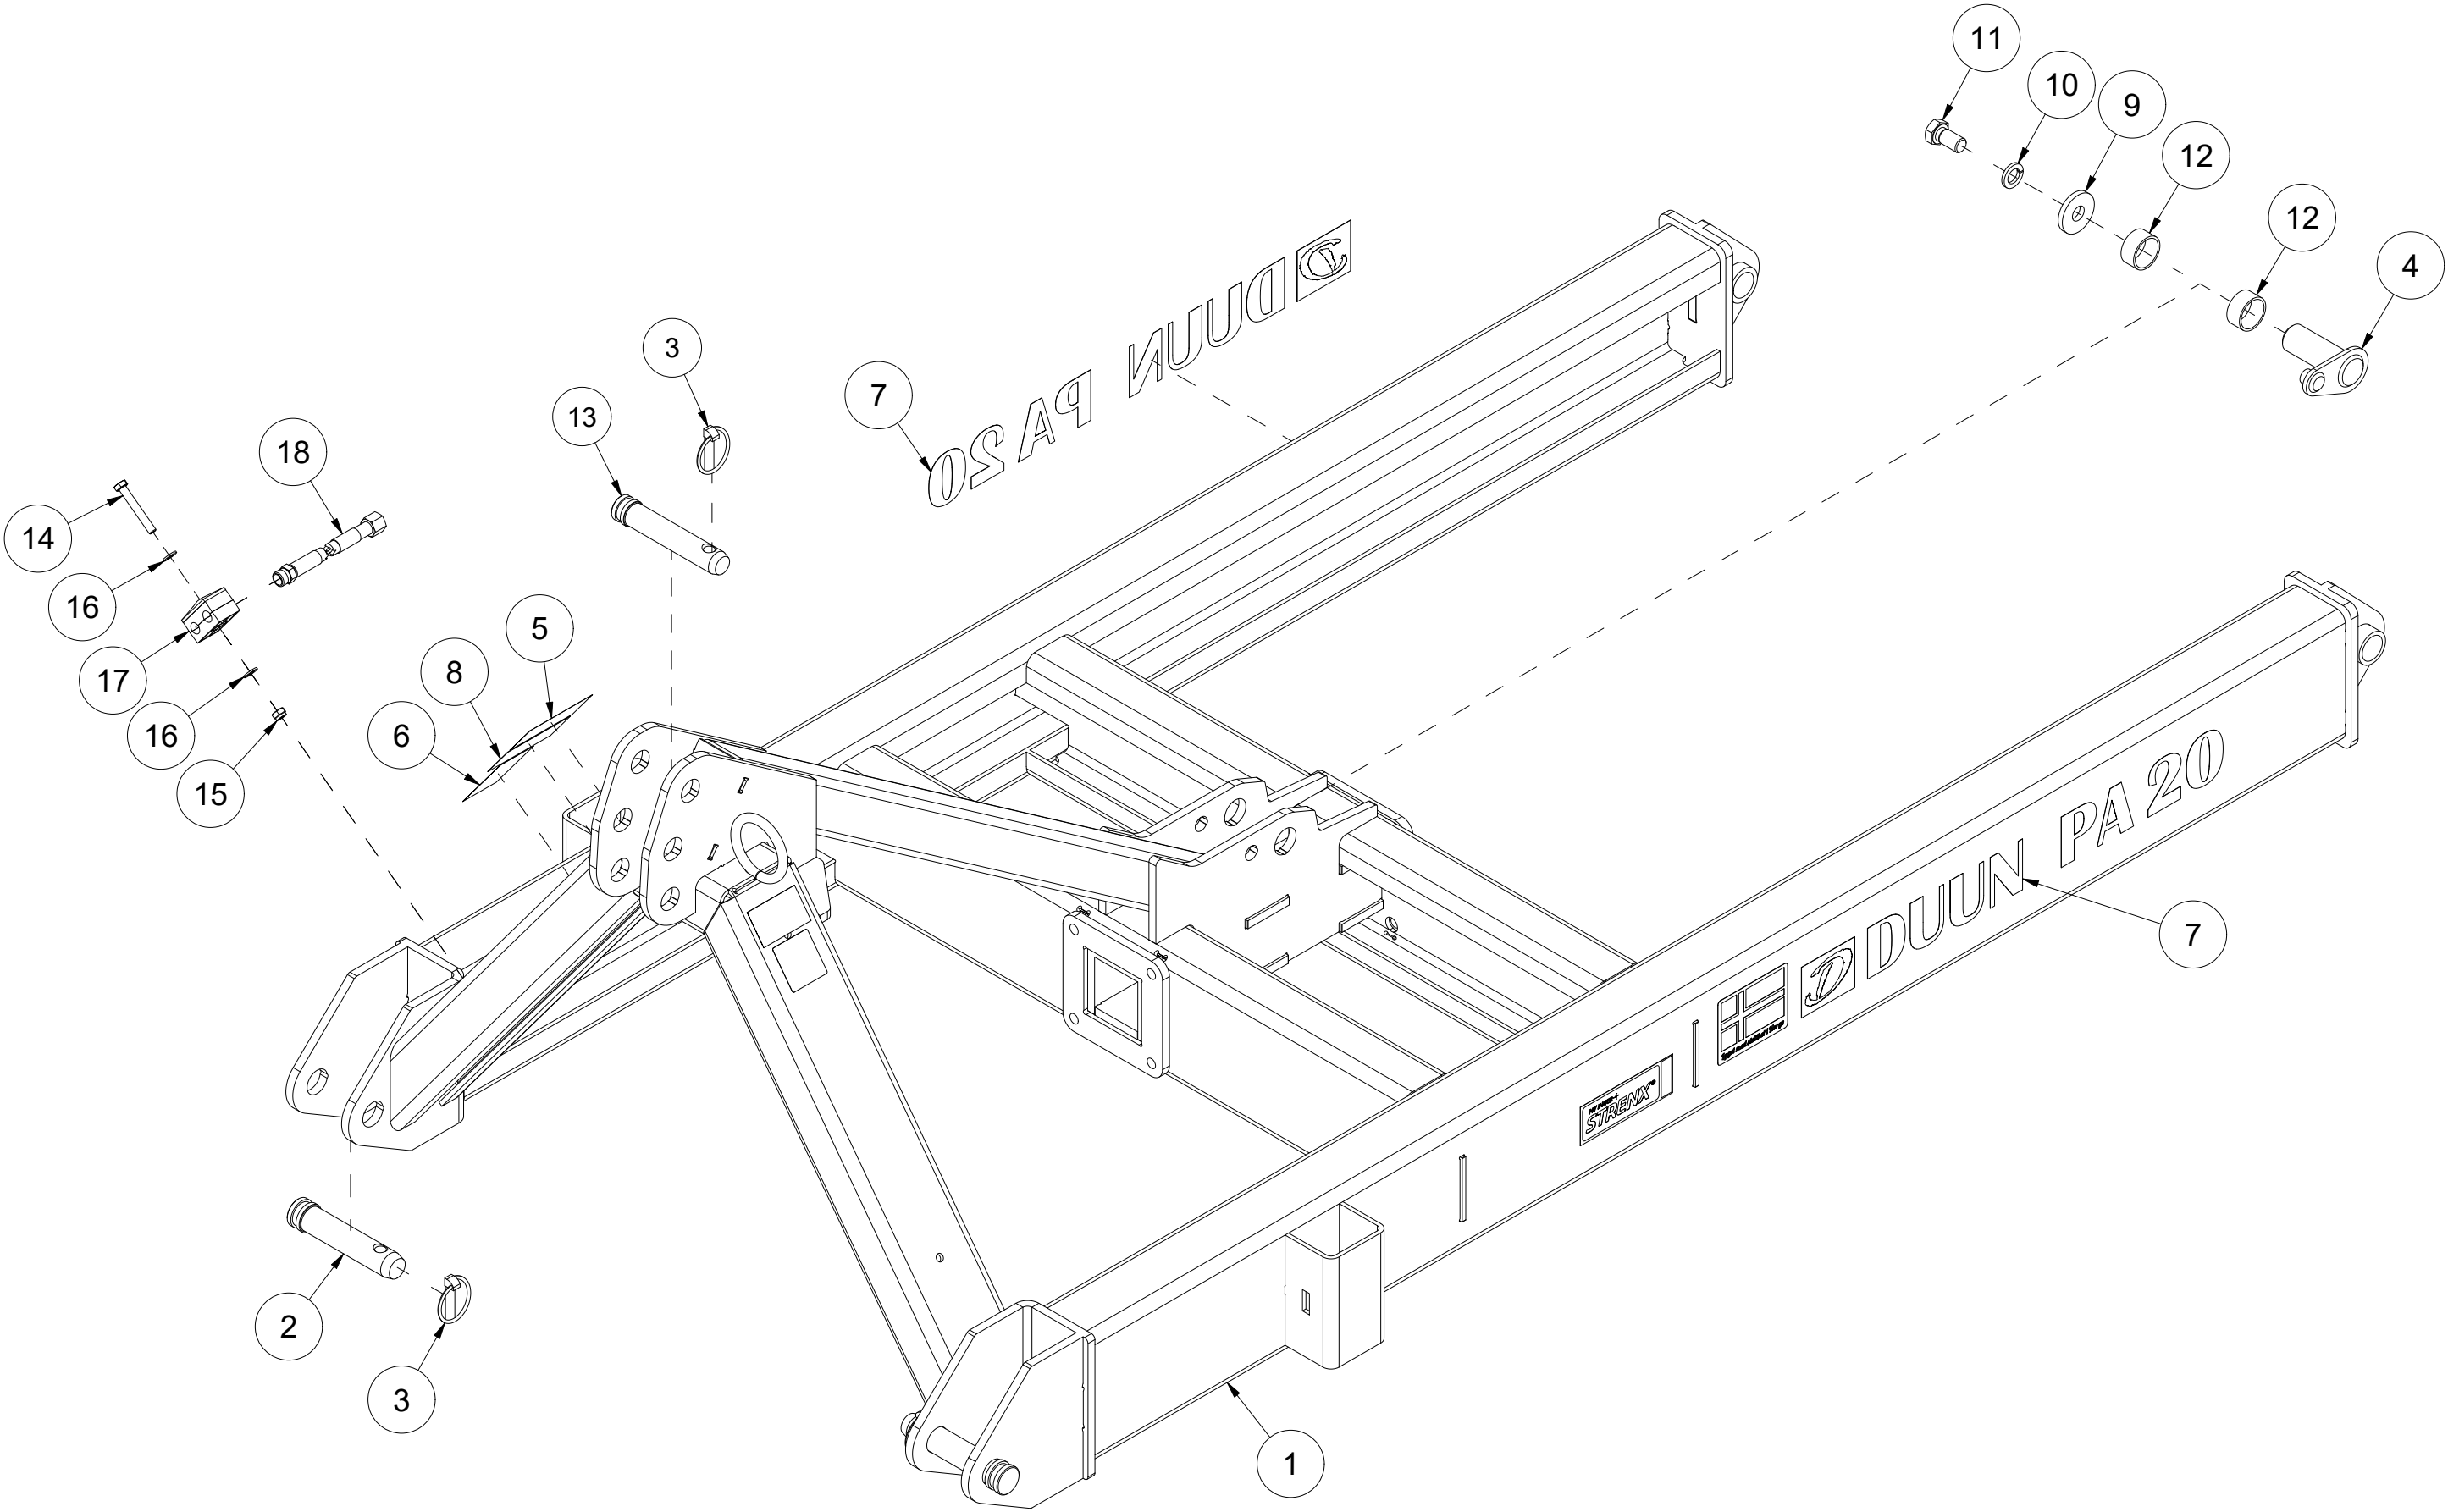

PA20 Reservedelskatalog

Duun Industrier as
7630 Åsen, Norway
www.duun.no

001 Traktorfeste PA20

Pos	Ant	Artikkelnr	Beskrivelse
1	1	32211001	Traktorfeste PA20
2	2	2551730	Trekkarmsbolt kat. 2 Ø28x95
3	3	2556142	Orepinne Ø10x40
4	1	32211004	Bolt Ø30
5	1	2935064	Klebemerke 90x48 Instruksjonshåndbok
6	1	2935069	Klebemerke 90x48 Klemfare
7	2	2935152	Klebemerke PA20
8	1	2935171	Klebemerke kraftoverføingsaksel
9	1	33101037	Skive Ø17/46x6
10	1	2534078	Fjærskive M16 EIZn DIN 127
11	1	2422485	Sekskantskrue M16x30 EIZn 8.8 DIN 933
12	2	32211007	Hylse Ø33/38x18
13	1	2526326	Toppstagbolt kat. 2 Ø25,4x103
14	1	2422258	Sekskantskrue M8x55 EIZn 8.8 DIN 931
15	1	2483609	Lockingmutter M8 EIZn DIN 985
16	2	2531047	Underlagsskive M8 EIZn DIN 125
17	1	4251205	Slangeholder
18	1	2958399	Hydraulikkslange 1/4" L3000

002 Aksel PA20

Pos	Ant	Artikkelnr	Beskrivelse
1	8	2531072	Underlagsskive M14 EIZn DIN 125
2	2	32201043	Brakett
3	2	31231079	Festeplate for vernetrakt
4	2	2954175	Flenslager UCF 210 50mm
5	8	2534072	Fjærskive M14 EIZn DIN 127
6	8	2422398	Sekskantskrue M14x40 EIZn 8.8 DIN 933
7	1	32211003	Aksel Ø50
8	4	2531047	Underlagsskive M8 EIZn DIN 125
9	4	2534047	Fjærskive M8 EIZn DIN 127
10	4	2422240	Sekskantskrue M8x16 EIZn 8.8 DIN 933
11	2	32101055	Vernetrakt med hull 2xØ10_Ø105

003 Cylinder PA20

Pos	Ant	Artikkelnr	Beskrivelse
1	1	2955379	Sylinder Ø60/40 SL600
2	2	2957759	Ansatsnippel GEK BSP 3/8" L10 ED
3	2	32211008	Dyse Ø1,5/10x1

004 Kraftoverføringsaksel PA20

Pos	Ant	Artikkelnr	Beskrivelse
1	1	2962163	Kraftoverføringsaksel vidvinkel redskap 3/4" L1010