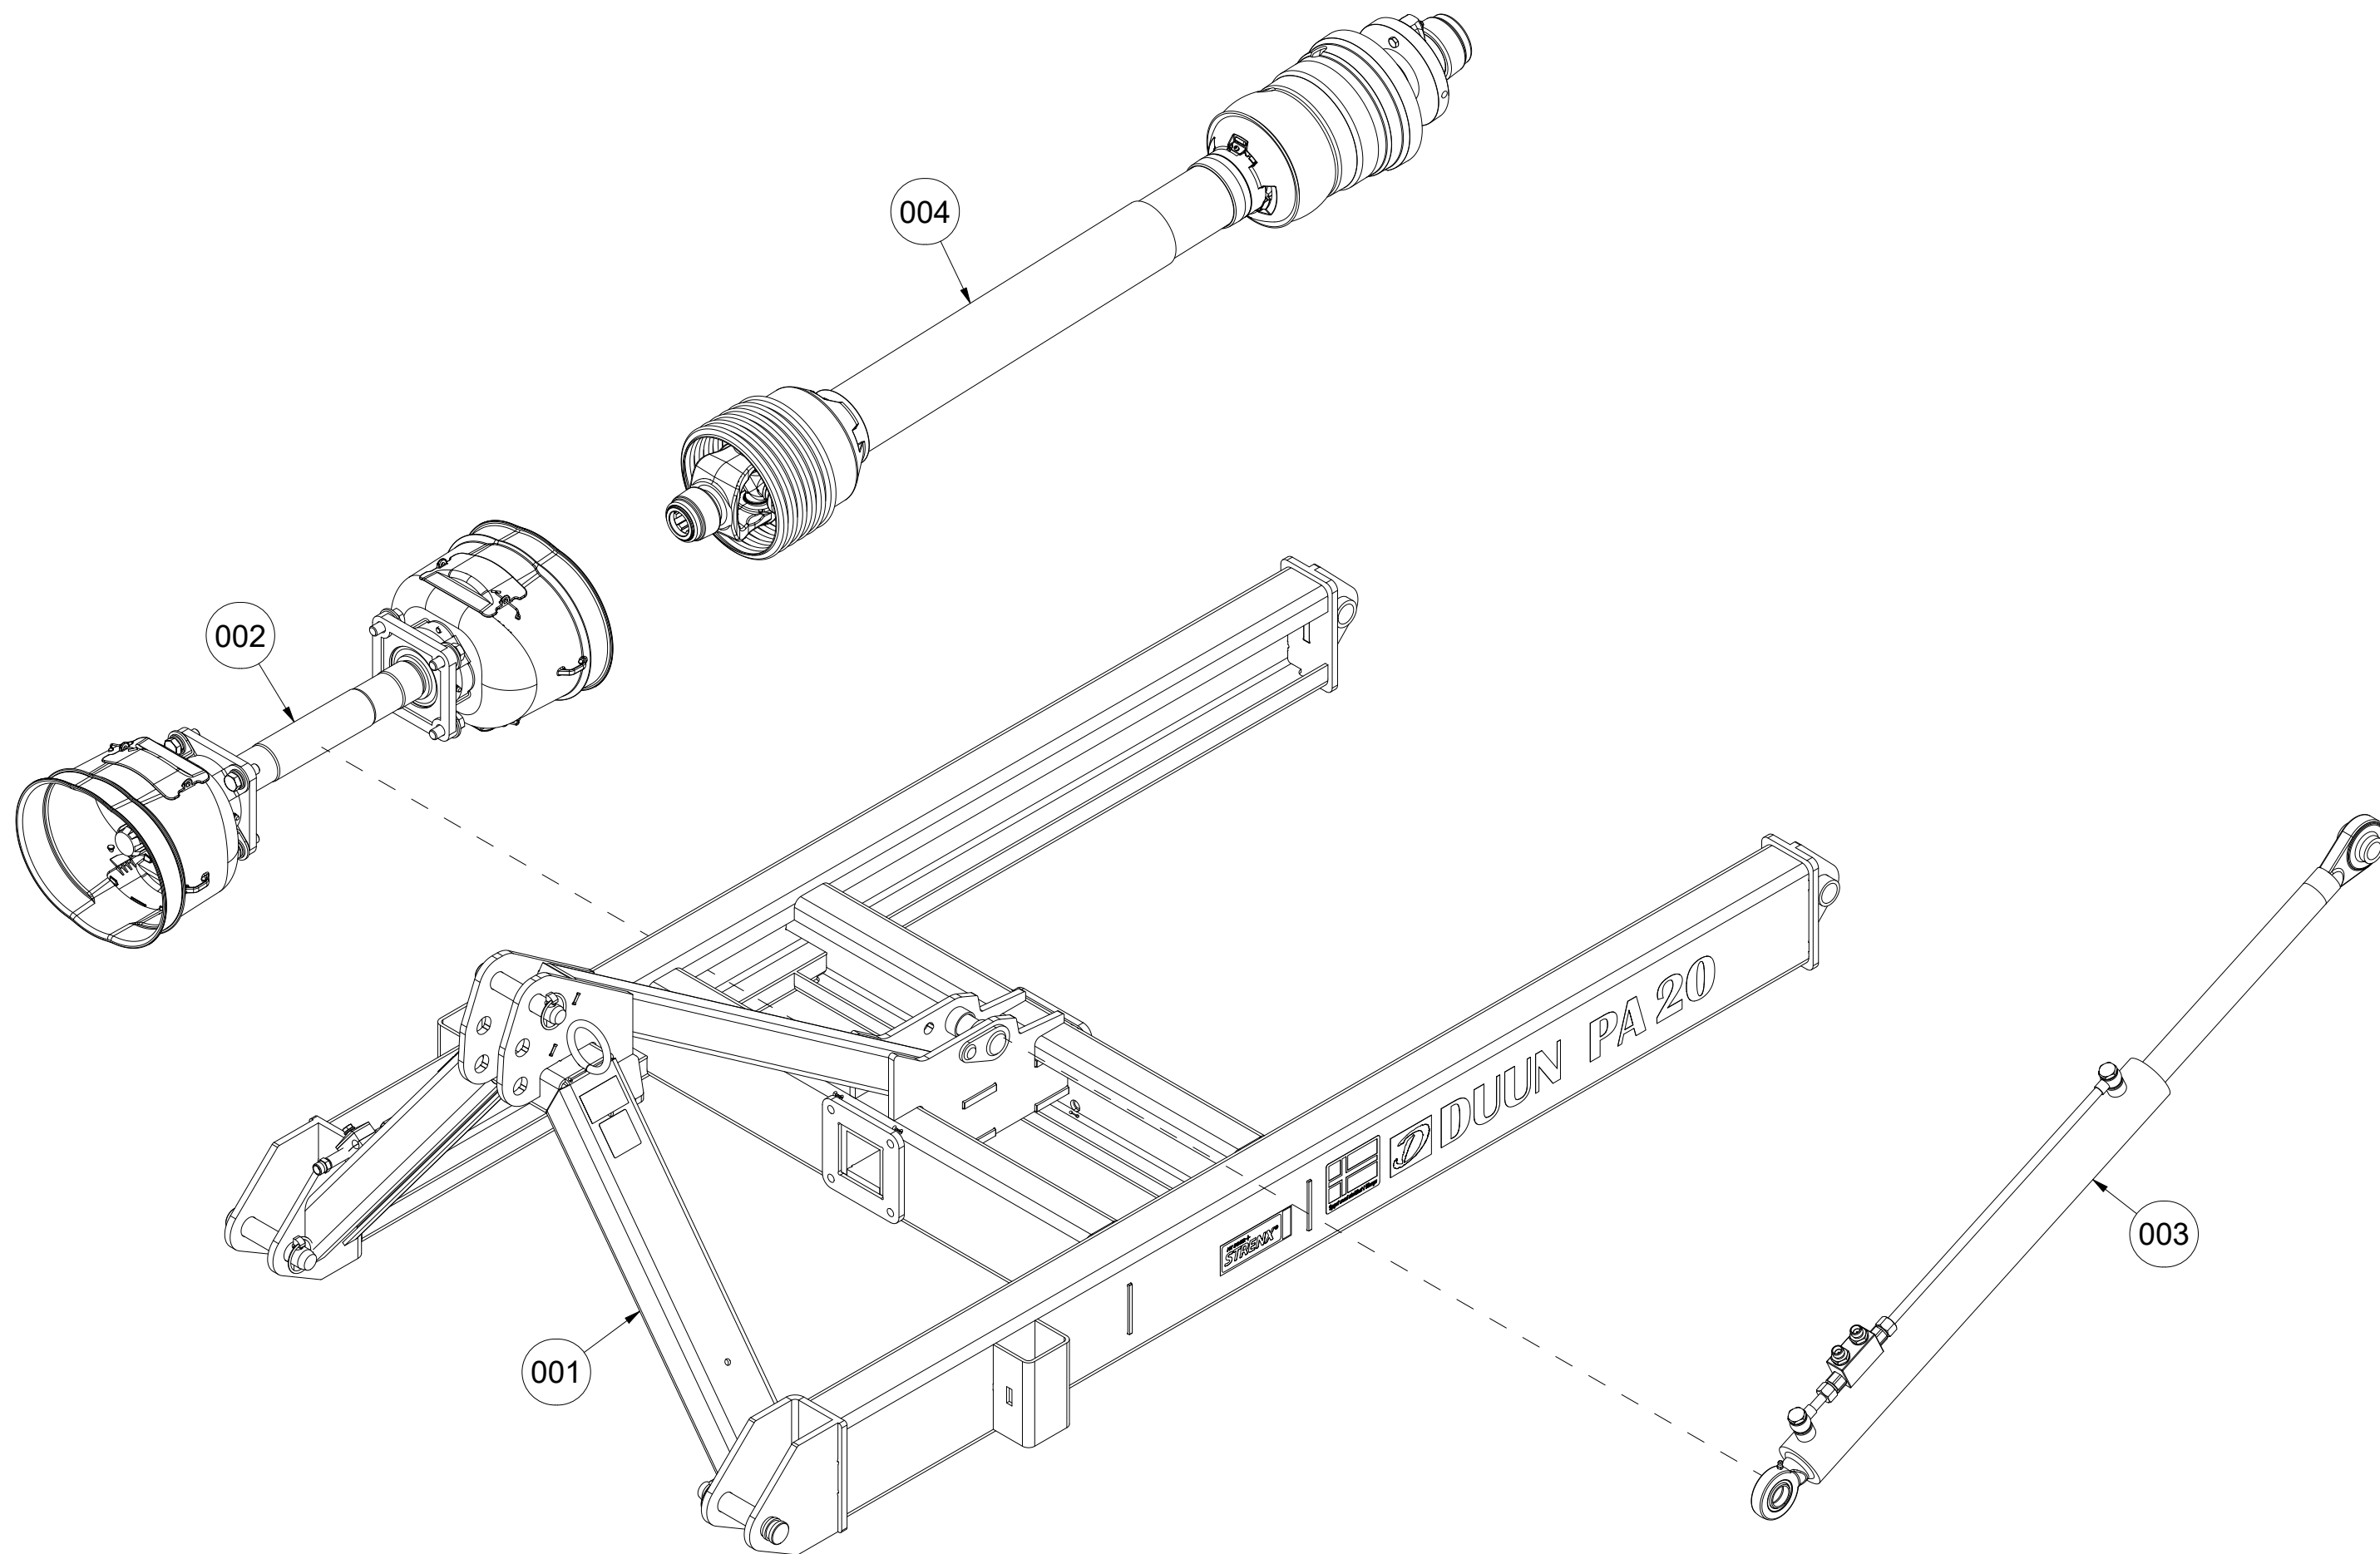

PA20 Reservedelskatalog

Duun Industrier as
7630 Åsen, Norway
www.duun.no

001 Traktorfeste PA20

Pos	Ant	Artikkelnr	Beskrivelse
1	1	32211001	Traktorfeste PA20
2	2	2551730	Trekkarmsbolt kat. 2 Ø28x95
3	3	2556142	Orepinne Ø10x40
4	1	32211004	Bolt Ø30
5	1	2935064	Klebemerke 90x48 Instruksjonshåndbok
6	1	2935069	Klebemerke 90x48 Klemfare
7	2	2935152	Klebemerke PA20
8	1	2935171	Klebemerke kraftoverføingsaksel
9	1	33101037	Skive Ø17/46x6
10	1	2534078	Fjærskive M16 EIZn DIN 127
11	1	2422485	Sekskantskrue M16x30 EIZn 8.8 DIN 933
12	2	32211007	Hylse Ø33/38x18
13	1	2526326	Toppstagbolt kat. 2 Ø25,4x103
14	1	2422258	Sekskantskrue M8x55 EIZn 8.8 DIN 931
15	1	2483609	Lockingmutter M8 EIZn DIN 985
16	2	2531047	Underlagsskive M8 EIZn DIN 125
17	1	4251205	Slangeholder
18	1	2958399	Hydraulikkslange 1/4" L3000

002 Aksel PA20

Pos	Ant	Artikkelnr	Beskrivelse
1	8	2531072	Underlagsskive M14 EIZn DIN 125
2	2	32201043	Brakett
3	2	31231079	Festeplate for vernetrakt
4	2	2954175	Flenslager UCF 210 50mm
5	8	2534072	Fjærskive M14 EIZn DIN 127
6	8	2422398	Sekskantskrue M14x40 EIZn 8.8 DIN 933
7	1	32211003	Aksel Ø50
8	4	2531047	Underlagsskive M8 EIZn DIN 125
9	4	2534047	Fjærskive M8 EIZn DIN 127
10	4	2422240	Sekskantskrue M8x16 EIZn 8.8 DIN 933
11	2	32101055	Vernetrakt med hull 2xØ10_Ø105

003 Cylinder PA20

Pos	Ant	Artikkelnr	Beskrivelse
1	1	2955379	Sylinder Ø60/40 SL600
2	2	2957759	Ansatsnippel GEK BSP 3/8" L10 ED
3	2	32211008	Dyse Ø1,5/10x1

004 Kraftoverføringsaksel PA20

Pos	Ant	Artikkelnr	Beskrivelse
1	1	2962163	Kraftoverføringsaksel vidvinkel redskap 3/4" L1010