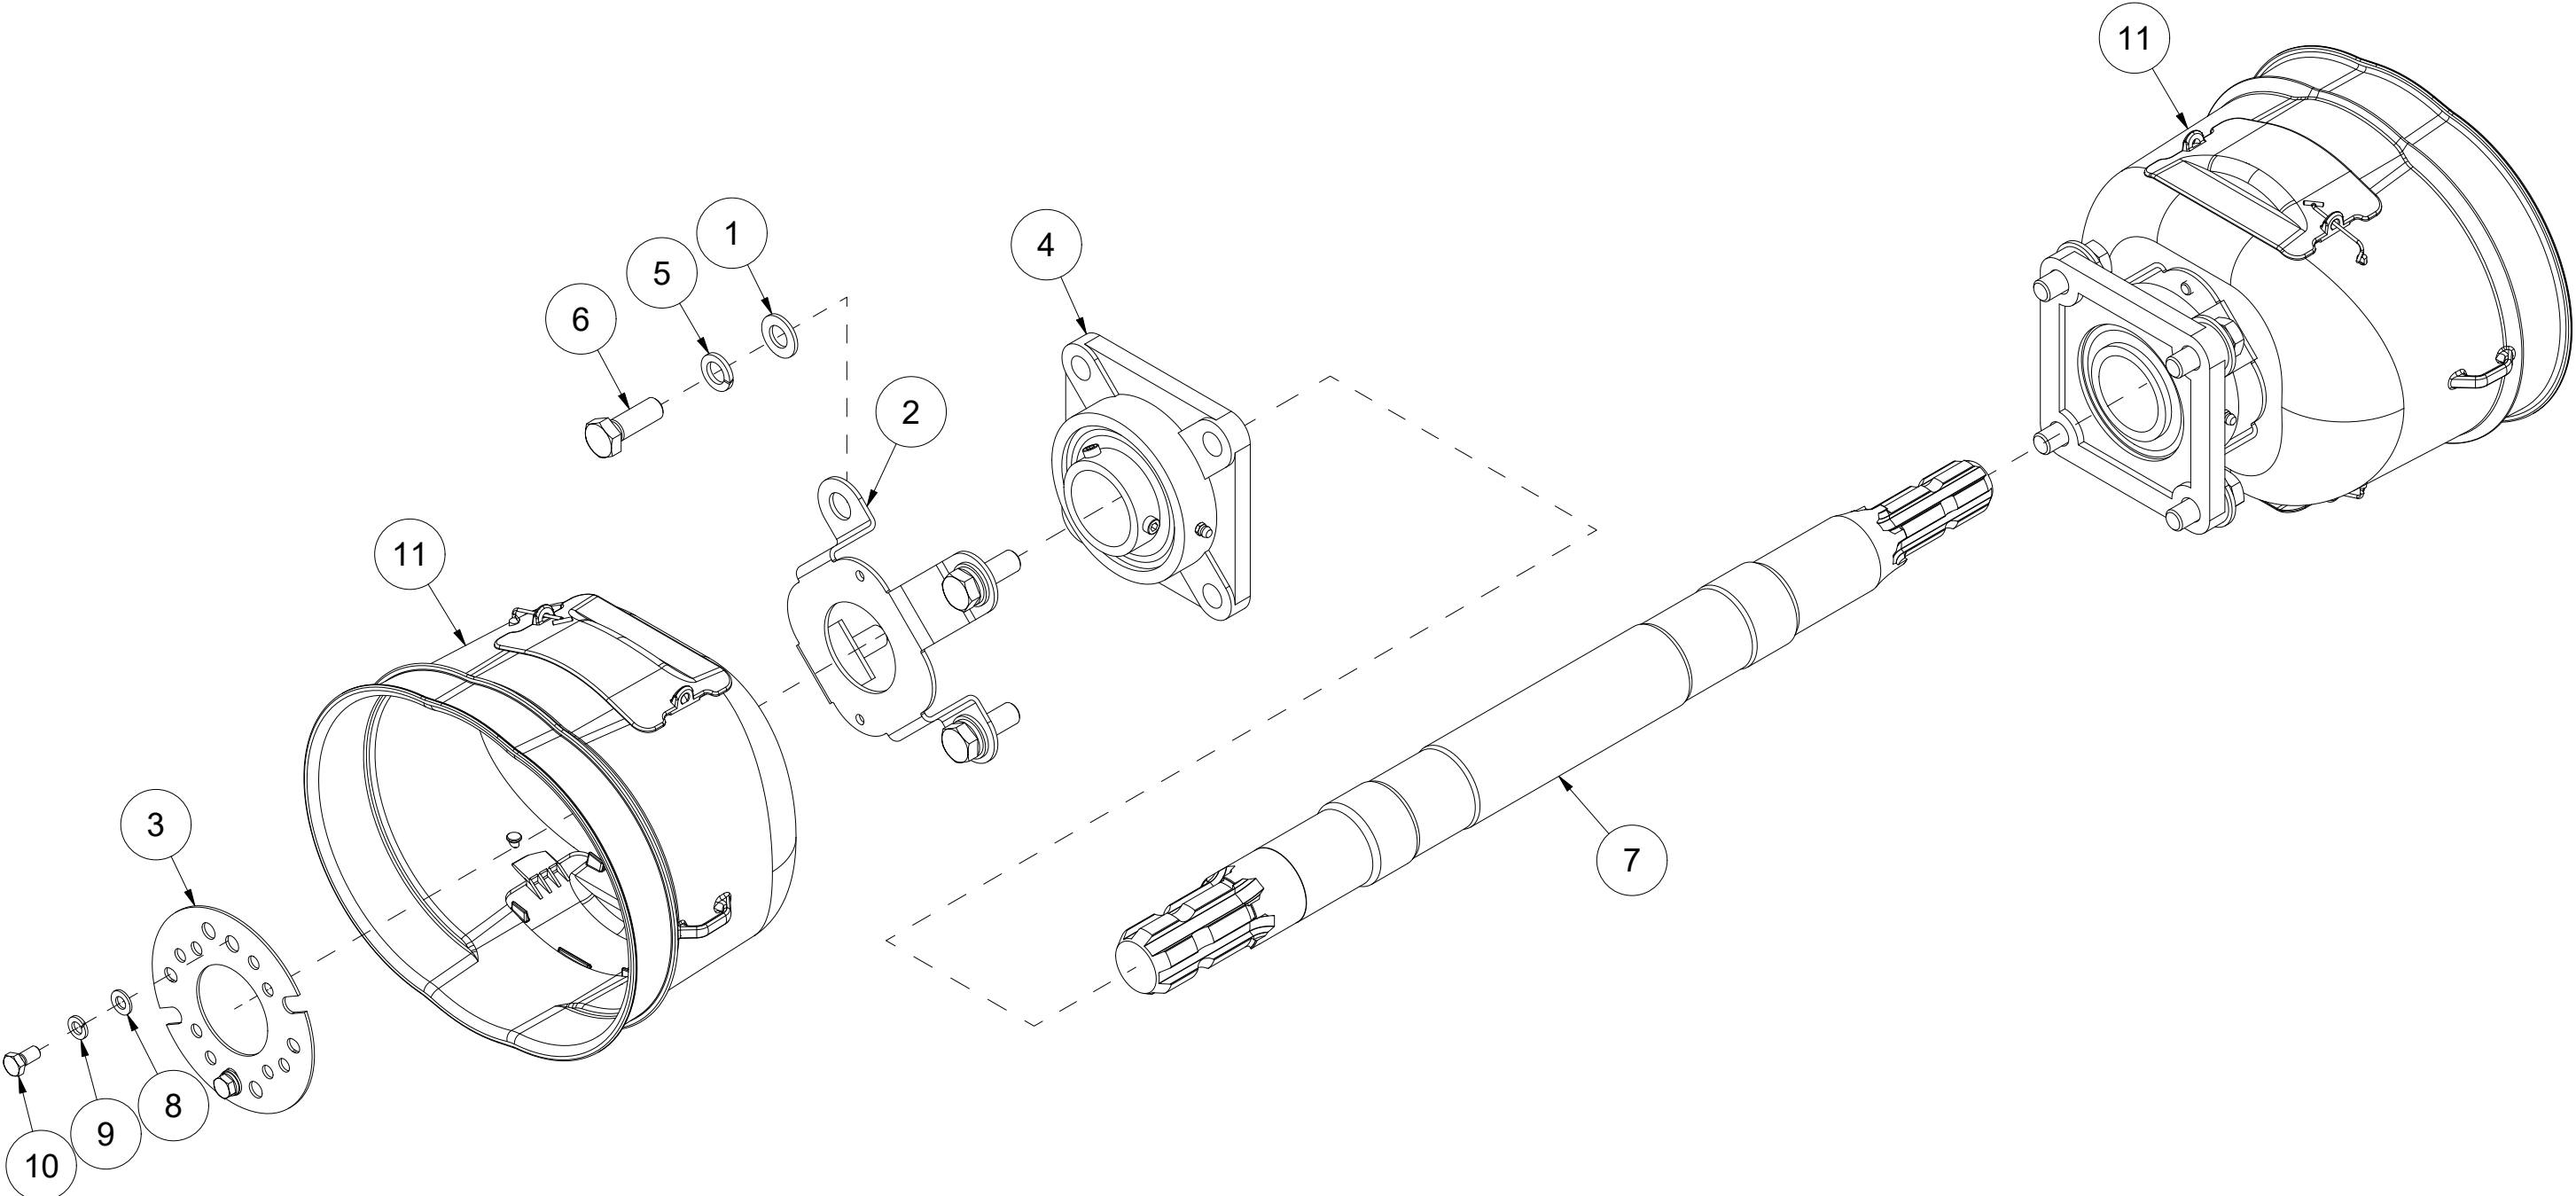

PA20 Reservedelskatalog

Duun Industrier as
7630 Åsen, Norway
www.duun.no

001 Traktorfeste PA20

Pos	Ant	Artikkelnr	Beskrivelse
1	1	32211001	Traktorfeste PA20
2	2	2551730	Trekkarmsbolt kat. 2 Ø28x95
3	3	2556142	Orepinne Ø10x40
4	1	32211004	Bolt Ø30
5	1	2935064	Klebemerke 90x48 Instruksjonshåndbok
6	1	2935069	Klebemerke 90x48 Klemfare
7	2	2935152	Klebemerke PA20
8	1	2935171	Klebemerke kraftoverføingsaksel
9	1	33101037	Skive Ø17/46x6
10	1	2534078	Fjærskive M16 EIZn DIN 127
11	1	2422485	Sekskantskrue M16x30 EIZn 8.8 DIN 933
12	2	32211007	Hylse Ø33/38x18
13	1	2526326	Toppstagbolt kat. 2 Ø25,4x103
14	1	2422258	Sekskantskrue M8x55 EIZn 8.8 DIN 931
15	1	2483609	Lockingmutter M8 EIZn DIN 985
16	2	2531047	Underlagsskive M8 EIZn DIN 125
17	1	4251205	Slangeholder
18	1	2958399	Hydraulikkslange 1/4" L3000

002 Aksel PA20

Pos	Ant	Artikkelnr	Beskrivelse
1	8	2531072	Underlagsskive M14 EIZn DIN 125
2	2	32201043	Brakett
3	2	31231079	Festeplate for vernetrakt
4	2	2954175	Flenslager UCF 210 50mm
5	8	2534072	Fjærskive M14 EIZn DIN 127
6	8	2422398	Sekskantskrue M14x40 EIZn 8.8 DIN 933
7	1	32211003	Aksel Ø50
8	4	2531047	Underlagsskive M8 EIZn DIN 125
9	4	2534047	Fjærskive M8 EIZn DIN 127
10	4	2422240	Sekskantskrue M8x16 EIZn 8.8 DIN 933
11	2	32101055	Vernetrakt med hull 2xØ10_Ø105

003 Cylinder PA20

Pos	Ant	Artikkelnr	Beskrivelse
1	1	2955379	Sylinder Ø60/40 SL600
2	2	2957759	Ansatsnippel GEK BSP 3/8" L10 ED
3	2	32211008	Dyse Ø1,5/10x1

004 Kraftoverføringsaksel PA20

Pos	Ant	Artikkelnr	Beskrivelse
1	1	2962163	Kraftoverføringsaksel vidvinkel redskap 3/4" L1010