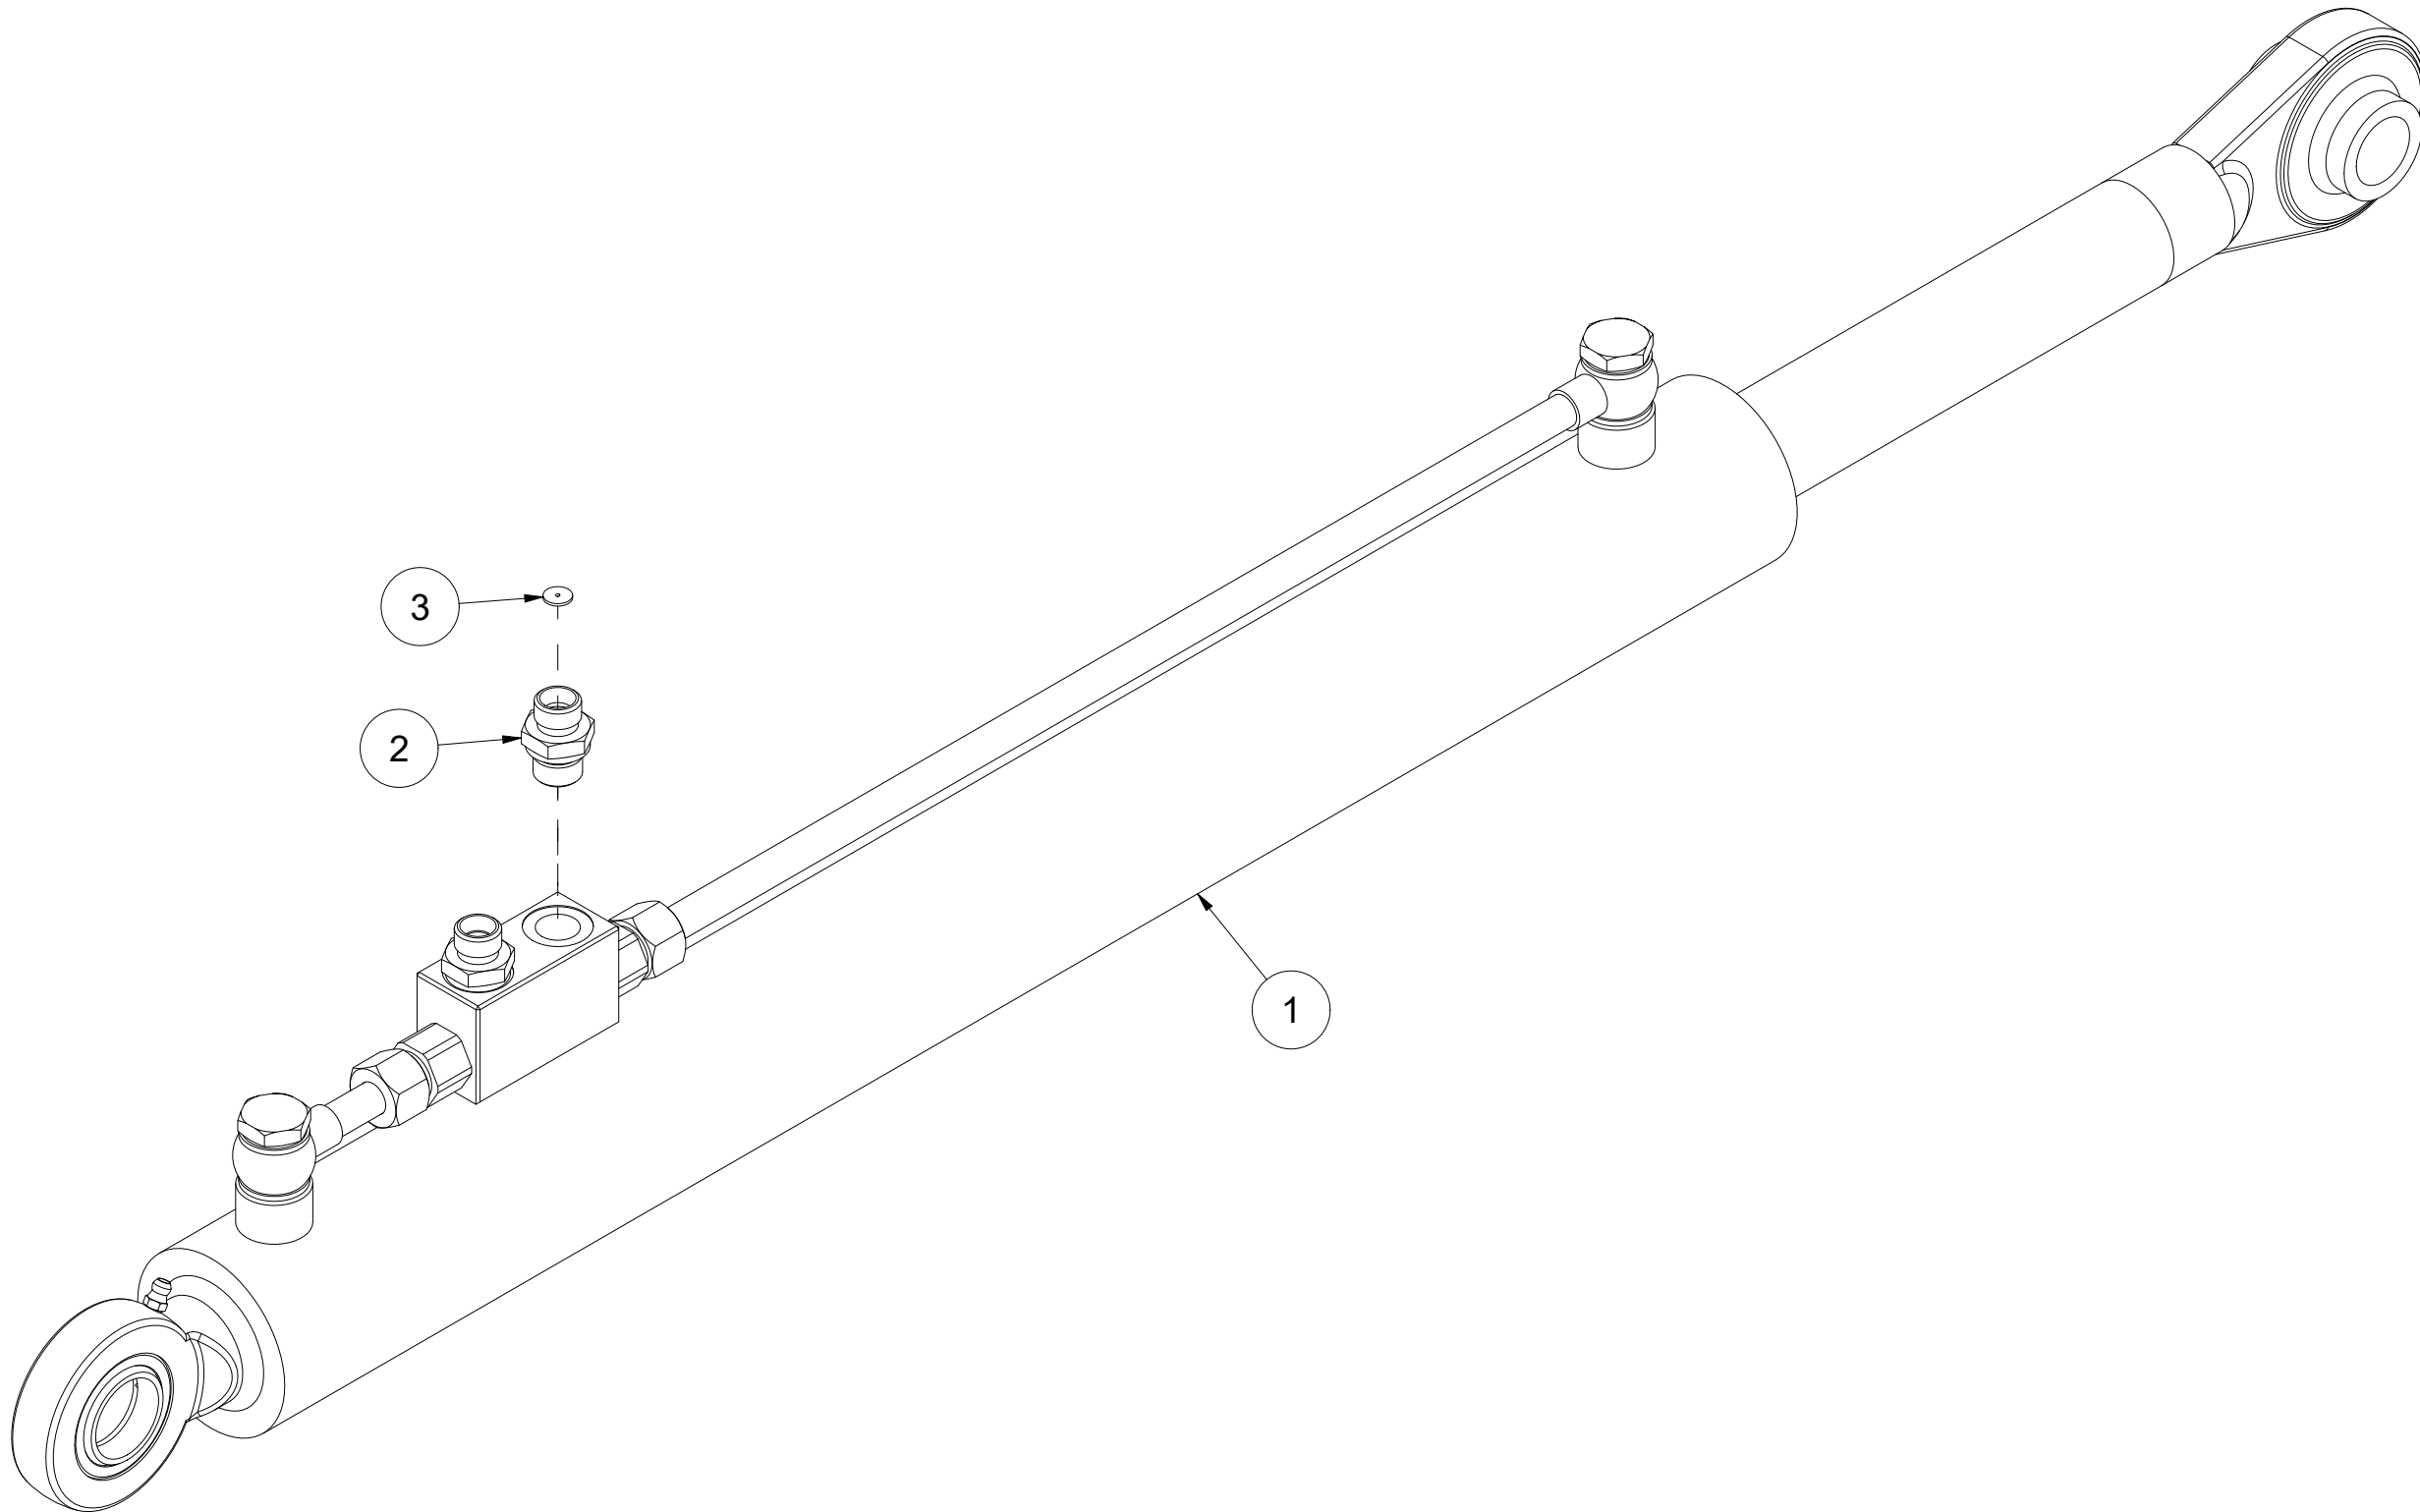

PA20 Reservedelskatalog

Duun Industrier as
7630 Åsen, Norway
www.duun.no

001 Traktorfeste PA20

Pos	Ant	Artikkelnr	Beskrivelse
1	1	32211001	Traktorfeste PA20
2	2	2551730	Trekkarmsbolt kat. 2 Ø28x95
3	3	2556142	Orepinne Ø10x40
4	1	32211004	Bolt Ø30
5	1	2935064	Klebemerke 90x48 Instruksjonshåndbok
6	1	2935069	Klebemerke 90x48 Klemfare
7	2	2935152	Klebemerke PA20
8	1	2935171	Klebemerke kraftoverføingsaksel
9	1	33101037	Skive Ø17/46x6
10	1	2534078	Fjærskive M16 EIZn DIN 127
11	1	2422485	Sekskantskrue M16x30 EIZn 8.8 DIN 933
12	2	32211007	Hylse Ø33/38x18
13	1	2526326	Toppstagbolt kat. 2 Ø25,4x103
14	1	2422258	Sekskantskrue M8x55 EIZn 8.8 DIN 931
15	1	2483609	Lockingmutter M8 EIZn DIN 985
16	2	2531047	Underlagsskive M8 EIZn DIN 125
17	1	4251205	Slangeholder
18	1	2958399	Hydraulikkslange 1/4" L3000

002 Aksel PA20

Pos	Ant	Artikkelnr	Beskrivelse
1	8	2531072	Underlagsskive M14 EIZn DIN 125
2	2	32201043	Brakett
3	2	31231079	Festeplate for vernetrakt
4	2	2954175	Flenslager UCF 210 50mm
5	8	2534072	Fjærskive M14 EIZn DIN 127
6	8	2422398	Sekskantskrue M14x40 EIZn 8.8 DIN 933
7	1	32211003	Aksel Ø50
8	4	2531047	Underlagsskive M8 EIZn DIN 125
9	4	2534047	Fjærskive M8 EIZn DIN 127
10	4	2422240	Sekskantskrue M8x16 EIZn 8.8 DIN 933
11	2	32101055	Vernetrakt med hull 2xØ10_Ø105

003 Cylinder PA20

Pos	Ant	Artikkelnr	Beskrivelse
1	1	2955379	Sylinder Ø60/40 SL600
2	2	2957759	Ansatsnippel GEK BSP 3/8" L10 ED
3	2	32211008	Dyse Ø1,5/10x1

004 Kraftoverføringsaksel PA20

Pos	Ant	Artikkelnr	Beskrivelse
1	1	2962163	Kraftoverføringsaksel vidvinkel redskap 3/4" L1010