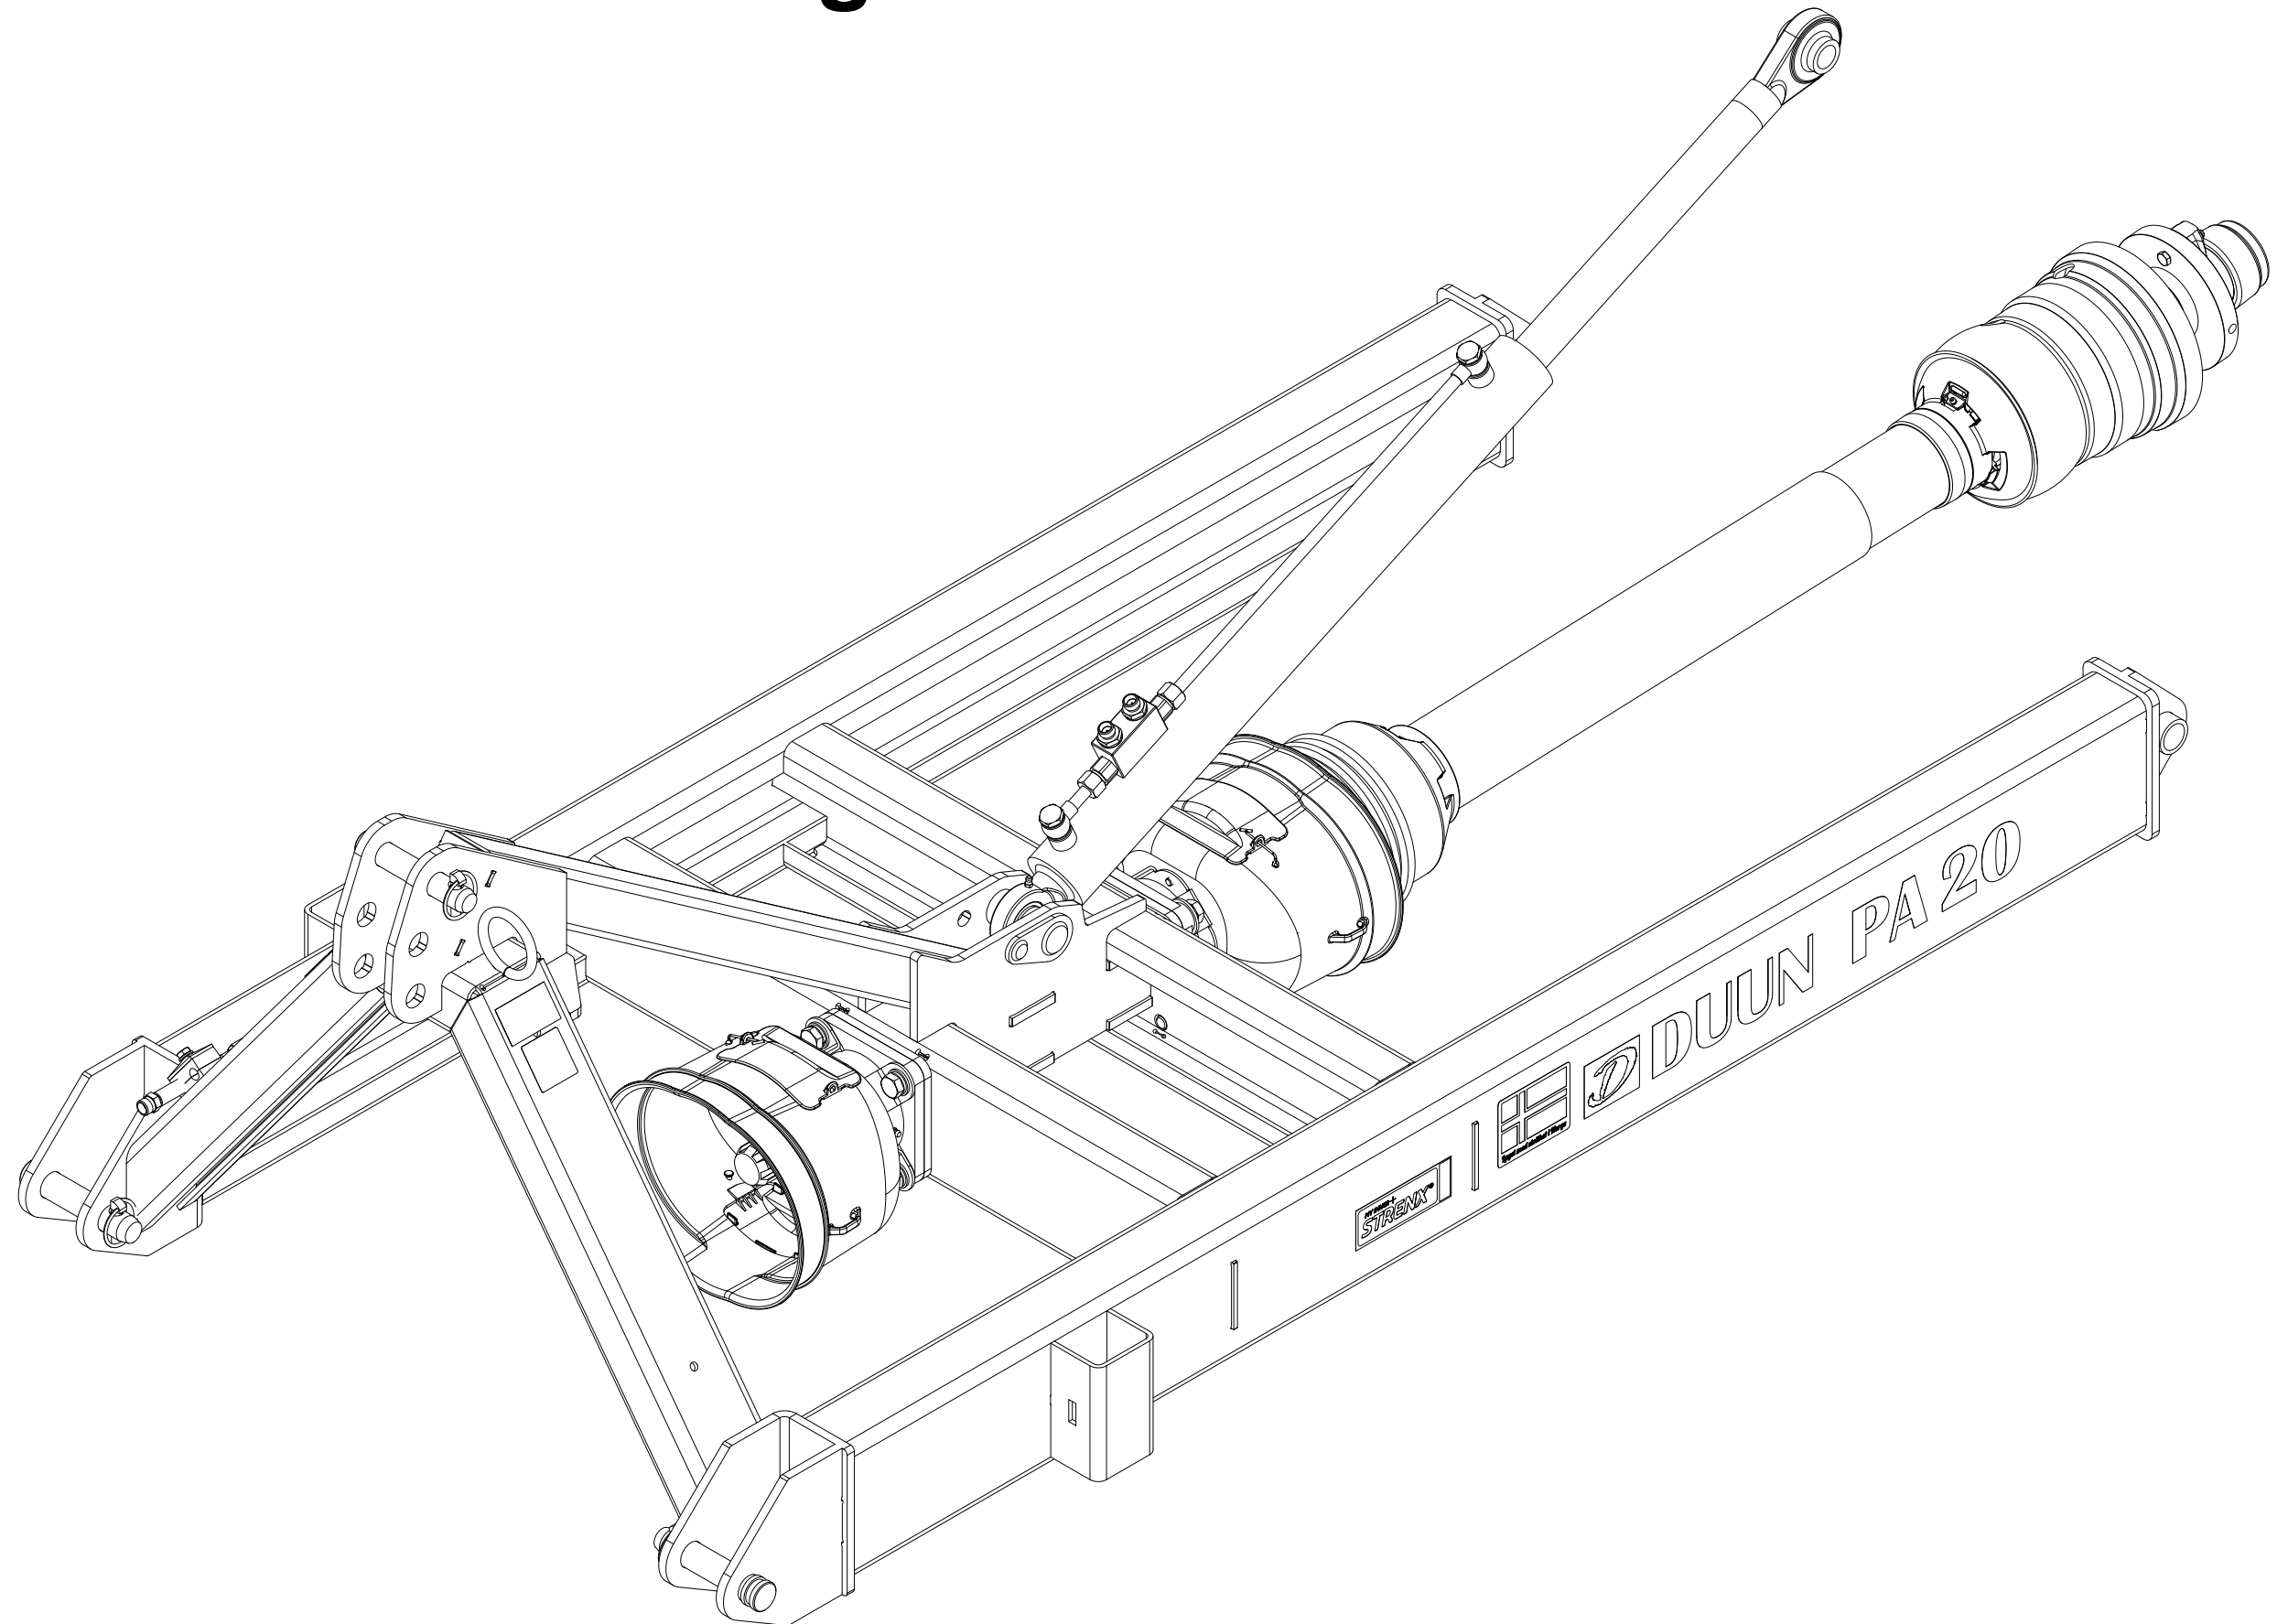

PA20 Reservedelskatalog

Duun Industrier as
7630 Åsen, Norway
www.duun.no

001 Traktorfeste PA20

Pos	Ant	Artikkelnr	Beskrivelse
1	1	32211001	Traktorfeste PA20
2	2	2551730	Trekkarmsbolt kat. 2 Ø28x95
3	3	2556142	Orepinne Ø10x40
4	1	32211004	Bolt Ø30
5	1	2935064	Klebemerke 90x48 Instruksjonshåndbok
6	1	2935069	Klebemerke 90x48 Klemfare
7	2	2935152	Klebemerke PA20
8	1	2935171	Klebemerke kraftoverføingsaksel
9	1	33101037	Skive Ø17/46x6
10	1	2534078	Fjærskive M16 EIZn DIN 127
11	1	2422485	Sekskantskrue M16x30 EIZn 8.8 DIN 933
12	2	32211007	Hylse Ø33/38x18
13	1	2526326	Toppstagbolt kat. 2 Ø25,4x103
14	1	2422258	Sekskantskrue M8x55 EIZn 8.8 DIN 931
15	1	2483609	Lockingmutter M8 EIZn DIN 985
16	2	2531047	Underlagsskive M8 EIZn DIN 125
17	1	4251205	Slangeholder
18	1	2958399	Hydraulikkslange 1/4" L3000

002 Aksel PA20

Pos	Ant	Artikkelnr	Beskrivelse
1	8	2531072	Underlagsskive M14 EIZn DIN 125
2	2	32201043	Brakett
3	2	31231079	Festeplate for vernetrakt
4	2	2954175	Flenslager UCF 210 50mm
5	8	2534072	Fjærskive M14 EIZn DIN 127
6	8	2422398	Sekskantskrue M14x40 EIZn 8.8 DIN 933
7	1	32211003	Aksel Ø50
8	4	2531047	Underlagsskive M8 EIZn DIN 125
9	4	2534047	Fjærskive M8 EIZn DIN 127
10	4	2422240	Sekskantskrue M8x16 EIZn 8.8 DIN 933
11	2	32101055	Vernetrakt med hull 2xØ10_Ø105

003 Cylinder PA20

Pos	Ant	Artikkelnr	Beskrivelse
1	1	2955379	Sylinder Ø60/40 SL600
2	2	2957759	Ansatsnippel GEK BSP 3/8" L10 ED
3	2	32211008	Dyse Ø1,5/10x1

004 Kraftoverføringsaksel PA20

Pos	Ant	Artikkelnr	Beskrivelse
1	1	2962163	Kraftoverføringsaksel vidvinkel redskap 3/4" L1010