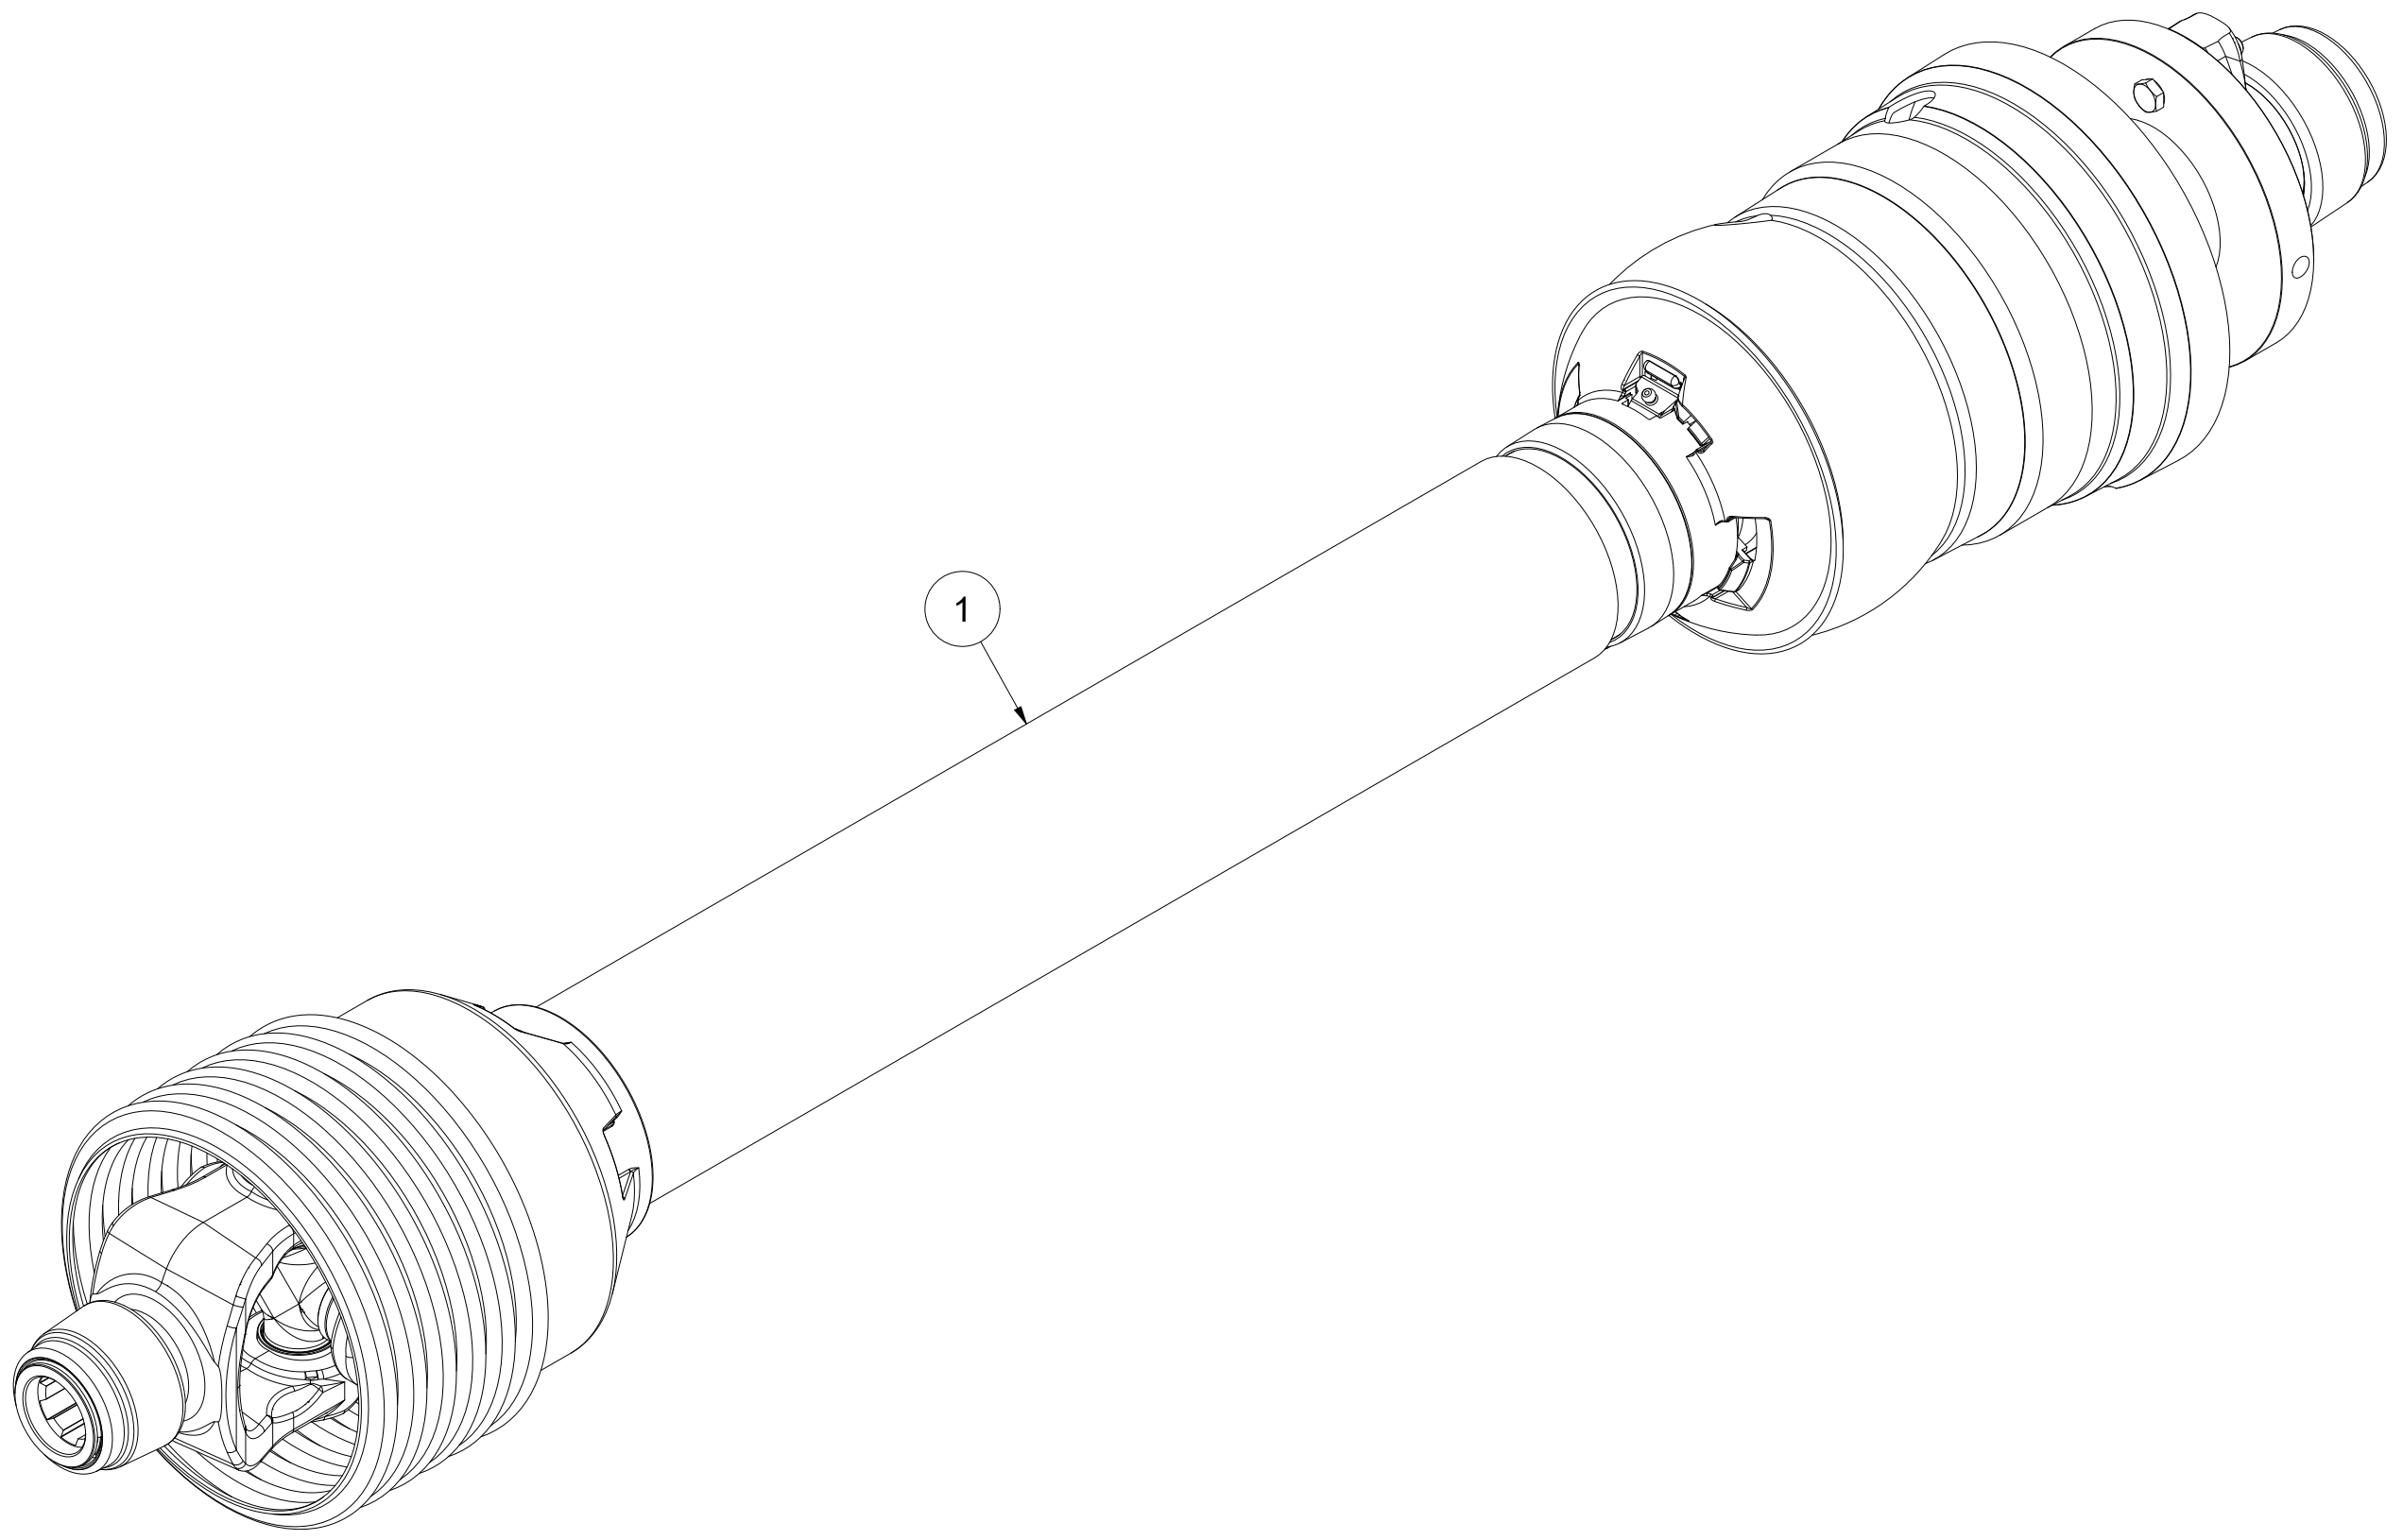

PA20 Reservedelskatalog

Duun Industrier as
7630 Åsen, Norway
www.duun.no

001 Traktorfeste PA20

Pos	Ant	Artikkelnr	Beskrivelse
1	1	32211001	Traktorfeste PA20
2	2	2551730	Trekkarmsbolt kat. 2 Ø28x95
3	3	2556142	Orepinne Ø10x40
4	1	32211004	Bolt Ø30
5	1	2935064	Klebemerke 90x48 Instruksjonshåndbok
6	1	2935069	Klebemerke 90x48 Klemfare
7	2	2935152	Klebemerke PA20
8	1	2935171	Klebemerke kraftoverføingsaksel
9	1	33101037	Skive Ø17/46x6
10	1	2534078	Fjærskive M16 EIZn DIN 127
11	1	2422485	Sekskantskrue M16x30 EIZn 8.8 DIN 933
12	2	32211007	Hylse Ø33/38x18
13	1	2526326	Toppstagbolt kat. 2 Ø25,4x103
14	1	2422258	Sekskantskrue M8x55 EIZn 8.8 DIN 931
15	1	2483609	Lockingmutter M8 EIZn DIN 985
16	2	2531047	Underlagsskive M8 EIZn DIN 125
17	1	4251205	Slangeholder
18	1	2958399	Hydraulikkslange 1/4" L3000

002 Aksel PA20

Pos	Ant	Artikkelnr	Beskrivelse
1	8	2531072	Underlagsskive M14 EIZn DIN 125
2	2	32201043	Brakett
3	2	31231079	Festeplate for vernetrakt
4	2	2954175	Flenslager UCF 210 50mm
5	8	2534072	Fjærskive M14 EIZn DIN 127
6	8	2422398	Sekskantskrue M14x40 EIZn 8.8 DIN 933
7	1	32211003	Aksel Ø50
8	4	2531047	Underlagsskive M8 EIZn DIN 125
9	4	2534047	Fjærskive M8 EIZn DIN 127
10	4	2422240	Sekskantskrue M8x16 EIZn 8.8 DIN 933
11	2	32101055	Vernetrakt med hull 2xØ10_Ø105

003 Cylinder PA20

Pos	Ant	Artikkelnr	Beskrivelse
1	1	2955379	Sylinder Ø60/40 SL600
2	2	2957759	Ansatsnippel GEK BSP 3/8" L10 ED
3	2	32211008	Dyse Ø1,5/10x1

004 Kraftoverføringsaksel PA20

Pos	Ant	Artikkelnr	Beskrivelse
1	1	2962163	Kraftoverføringsaksel vidvinkel redskap 3/4" L1010